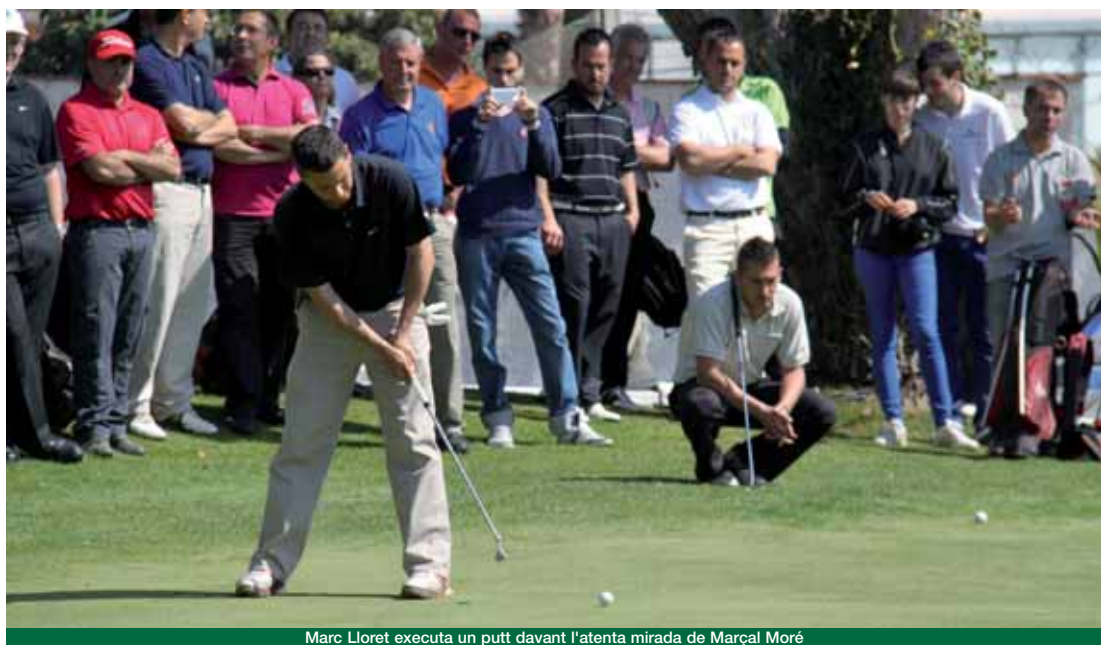

Marc Lloret executa un putt davant l'atenta mirada de Marçal Moré

El camí per la victòria no li va ser fàcil. Després de la primera jornada Marc Lloret liderava la classificació amb 98 cops. A un cop es trobaven Marçal Moré i Fernando Cano i per darrera dos irlandesos, Eamon Gibney i Mark Millar.